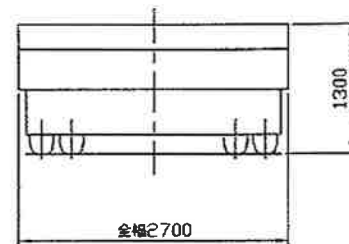

(ニッサンディーゼルトラック)

(東急車輛 TL443-1トレーラ)

			USER	
名称	43.5t積 中低床トレーラ 連結器	製造 日置	日付	09/02/22
	セミトレーラ 32-16	用途	A3	
型式	東急 TL443-1	尺度	R50	
HOK 日置運送株式会社				