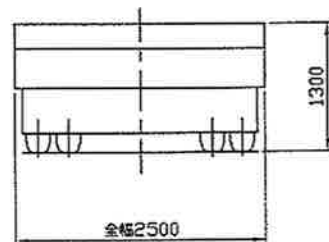

(ニッサンディーゼルトラクタ)

(東急車輛 TL403-25トレーラ)

			USER	
名称	26.7m積 中低床トレーラ 連結器	製図	日置	
	セミトレーラ 23-98	日付	01/14/12	
型式	東急 TL403-25	用紙	A3	
		尺底	1:50	
HOK 日置運送株式会社				