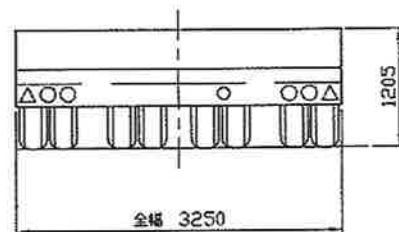

(ボルボFH16Z型(6x4)トラクタ)

(東急車輛 TD652-1トレーフ)

		USER	
名称	64t積 低床トレーラー 連結器	製図	日量
	セミトレーラ 33-51	日付	08/25/21
型式	東急 TD652-1	用紙	A3
		尺風	1:50
HOK 日興運送株式会社			