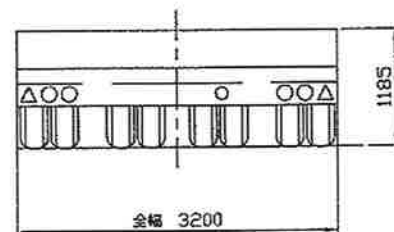

(ニッサンディーゼルトラクタ)

(東急車輛 TD352-48トレーラ)

		USER	
名称	35t積 低床トレーラー 連結器 セミトレーラ 7-81	製図 日置	日付 01/21
型式	東急 TD352-48	用紙 A3	尺数 1:50
HOK 日置運送株式会社			