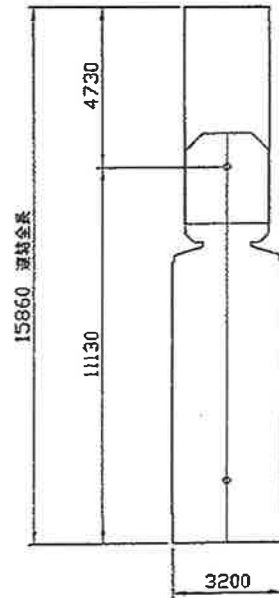

トラクタ：ボルボ 型式不明

トレーラ：トーヨー 型式 PTR3021C

		日置建設	
名称	軌跡図	製図	山崎
		日付	2004/05/15
図番	C0383F	用紙	A3
		図尺	1:150
TOYO TRAILER Co., Ltd.			